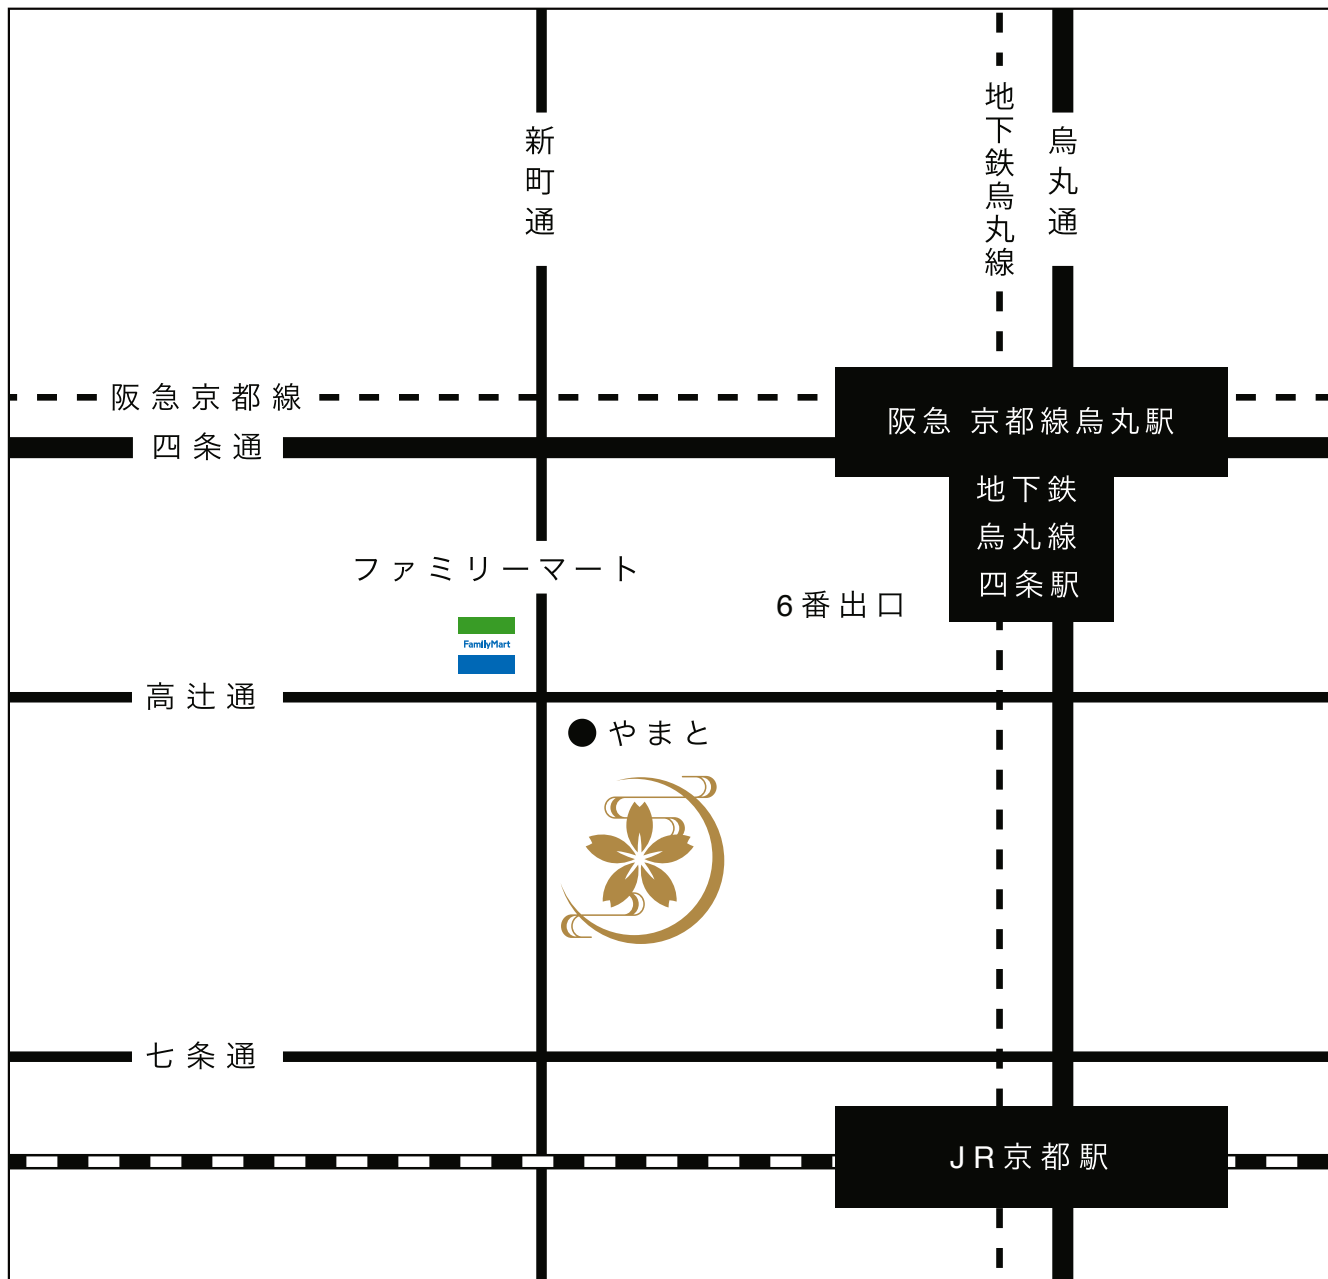

- ・地下鉄烏丸線 四条駅より徒歩7分。
- ・京都駅中央口よりタクシー約10分。行先は「新町通と高辻通の交差点」とお伝えください。

**KAGUYA**  
a dazzling art hotel

〒600-8447 京都市下京区御影町446  
TEL: 075-585-4279